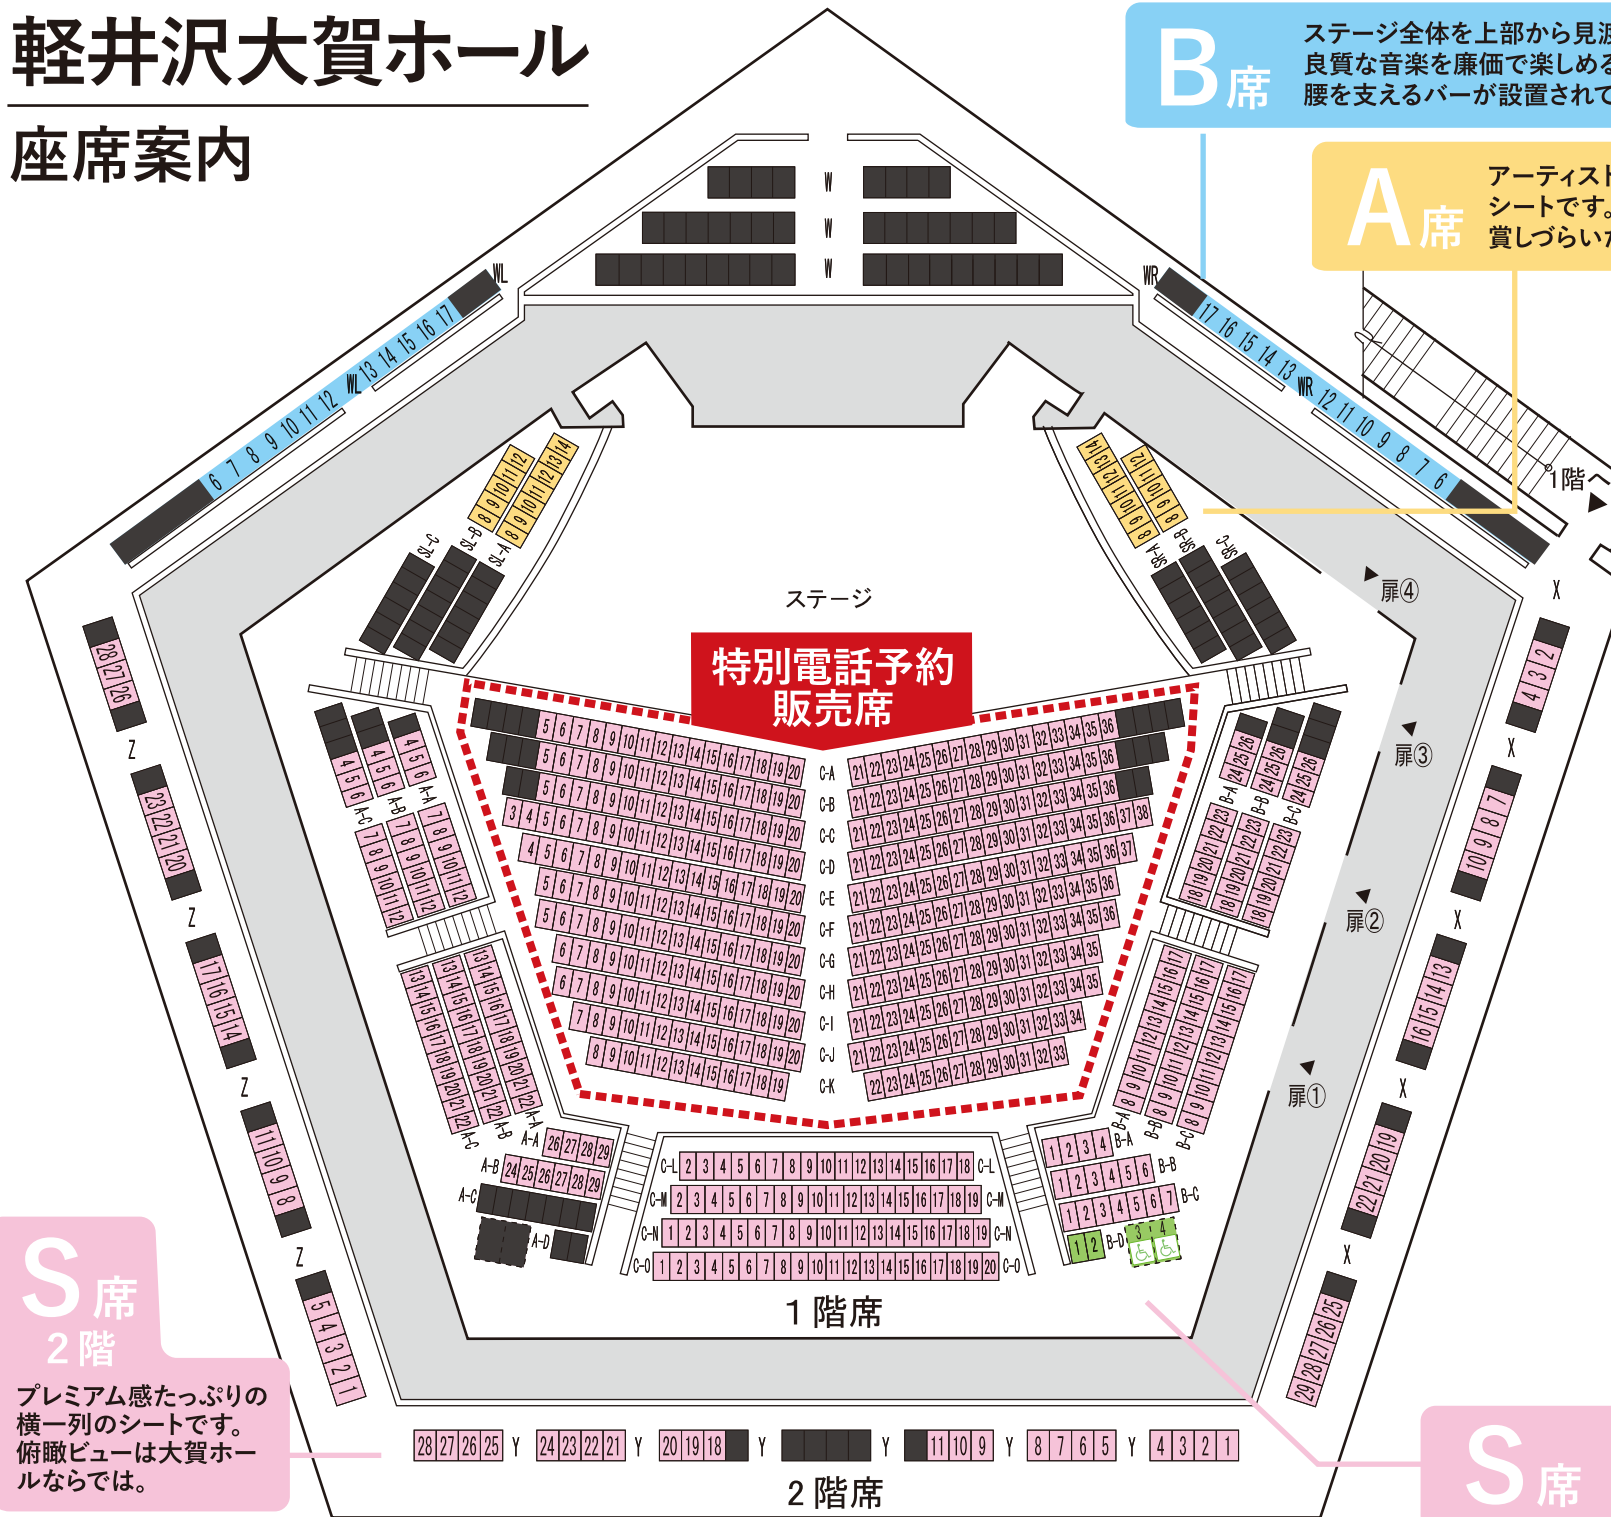

軽井沢大賀ホール

座席案内

B席

ステージ全体を上部から見渡すことのできる理想的な2階席。良質な音楽を廉価で楽しめる国内では珍しい『立見席』です。腰を支えるバーが設置されているため長時間でも安心。

A席

アーティストが間近で見られる! 24席限定の超プレミアムシートです。座席位置によっては機材や照明の関係で鑑賞しづらいため、お求めやすい価格となっております。

S席

6,000円

5,000円

販売開始日・場所

7/15 先行一般販売

レイクウォーク岡谷インスタライブ

7/18 一般販売

【販売】◎ジェイ・キッズレコーズ

◎346Web

B席

4,000円

9/16(土)

当日券のみ販売

会場の当日券売り場にて15:00より
先着順(お1人様2枚まで)

車椅子席

ジェイキッズレコーズまで
お問合わせください

S席
2階

プレミアム感たっぷりの横一列のシートです。俯瞰ビューは大賀ホールならではの。

S席

小さいホールだからこそ可能な近さ! ちょっぴり大人な空間で大人な三四六ワールドを一番間近で鑑賞頂けます。