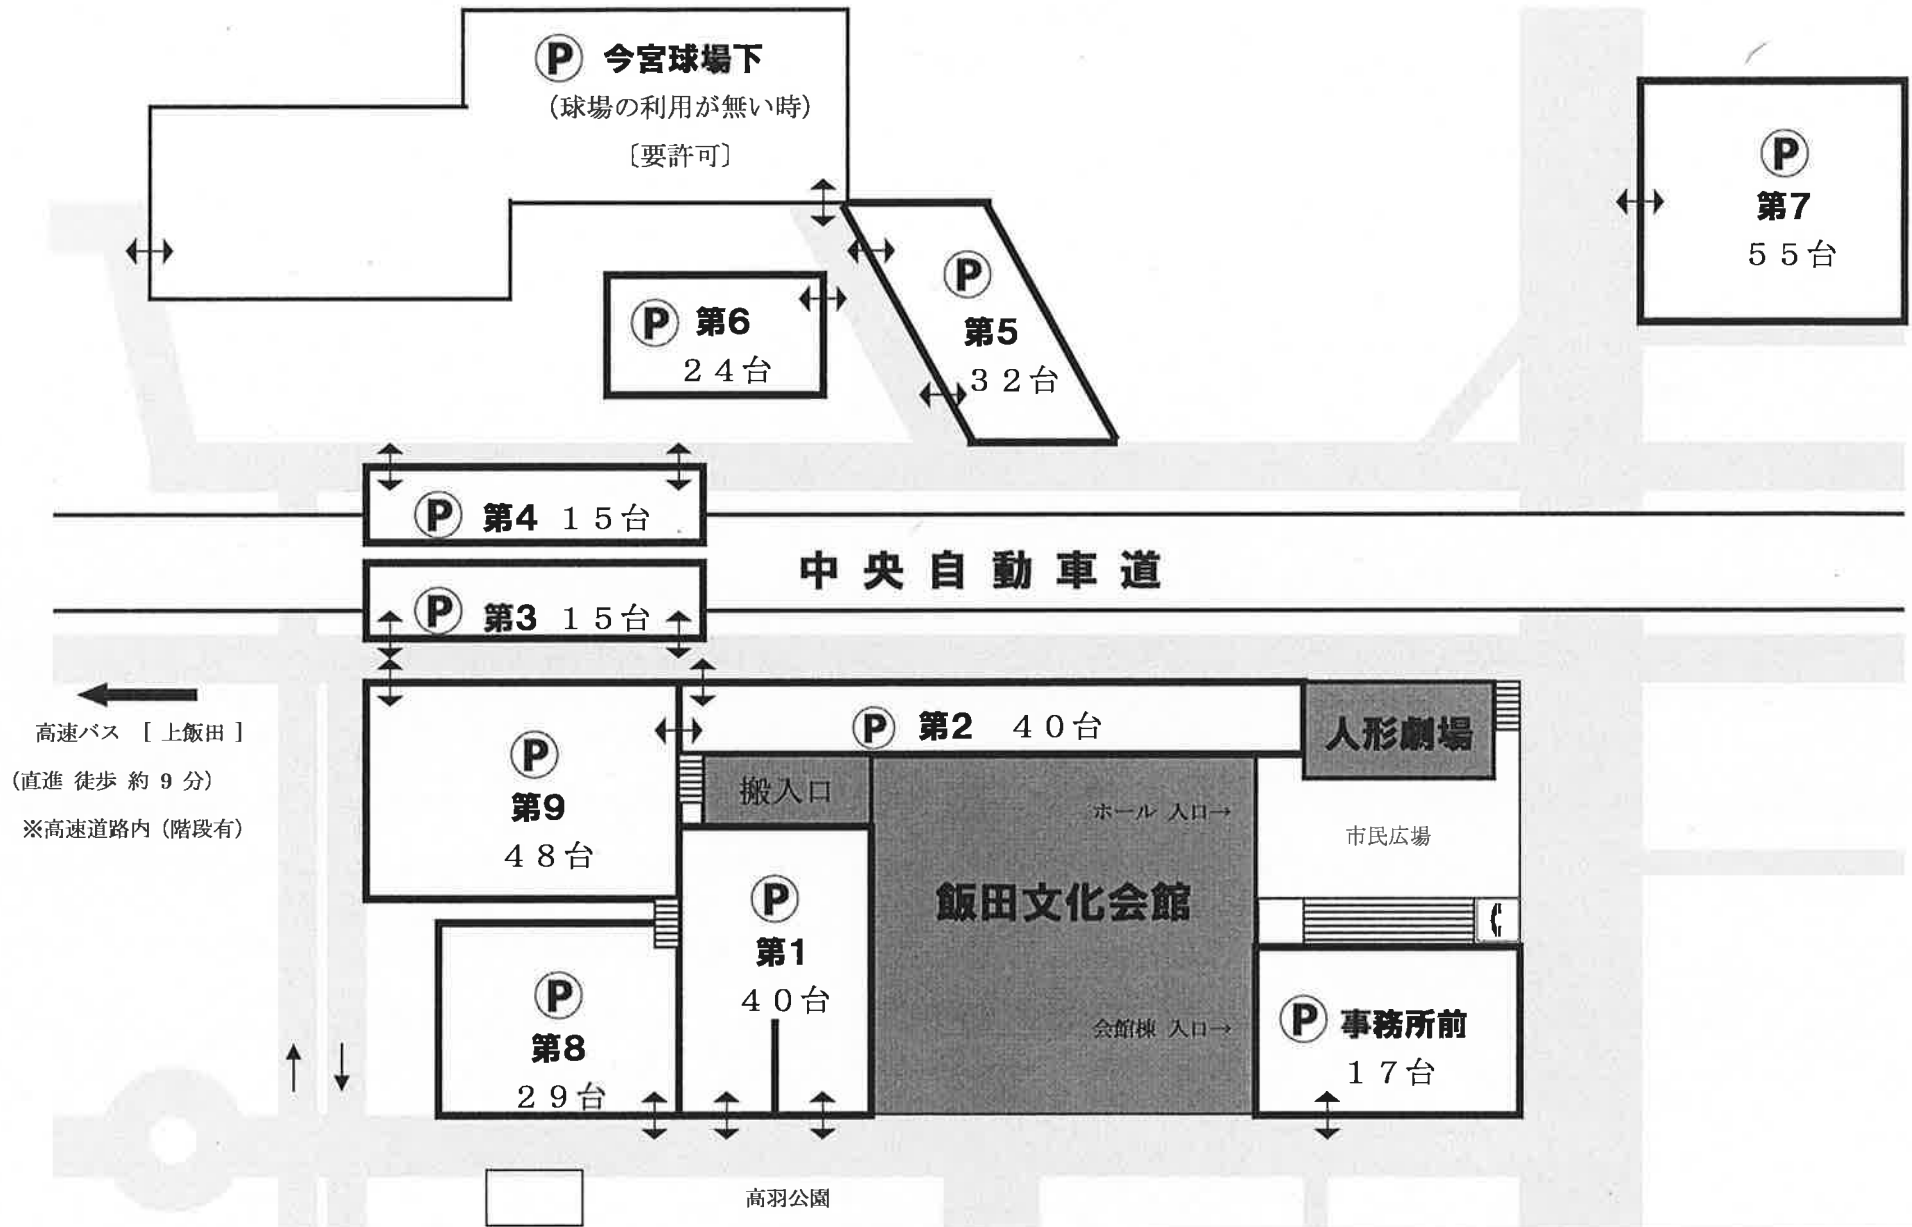

飯田文化会館 駐車場案内図

文化会館 所有駐車場: **約315台** (今宮球場下駐車場: **100台**) 最大駐車台数: **約415台**